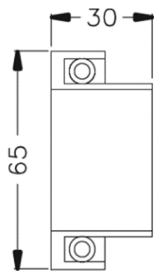

## Maner inchidere exteriora usa de balcon Schüco, pentru usi de balcon din aluminiu

Element cu prindere pe fata exteriora a cercevelei usii de balcon.

Se recomanda montajul deasupra cremonului la 200mm fata de axul manerului usii de balcon.

Culoare	Nr. articol	Unitate de impachetare
Elox natur	209019	1

Pentru montaj se recomanda  
utilizarea suruburilor din inox A4,  
M4 x 10mm