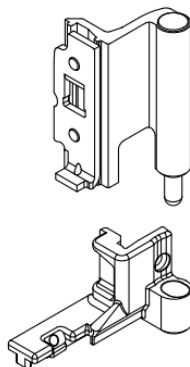

Balama inferioara Schüco, pentru ferestre cu deschidere oscilo-batanta din aluminiu

Se poate utiliza pentru ferestre Schüco din aluminiu, cu o greutate a cercevei de pana la 130 kg, cu o fixare mecanica suplimentara cu surub 205611.

	Stanga	Dreapta	Culoare	Unitate de impachetare
Nr. articol	275563	275564	Elox natur	1

Nota: Pentru un montaj corect, va rugam consultati indicatiile de prelucrare si montaj din cataloagele de specialitate ale furnizorului de sistem.