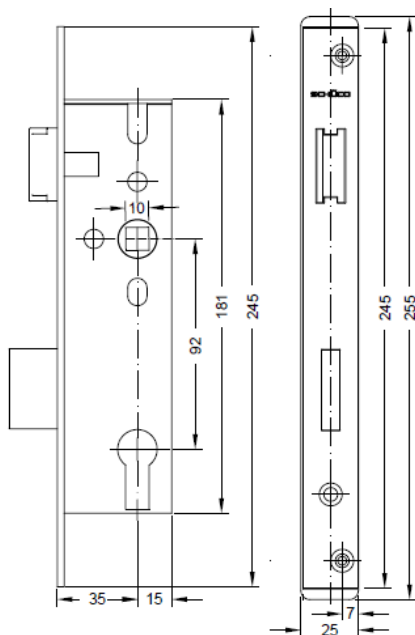

Broasca cu limba Schüco, cu prindere dezaxata, pentru sisteme de usi din aluminiu izolate

Se poate utiliza pentru usi Schüco intr-un canat si in doua canaturi realizate cu profile standard.

Elemente componente:

- Placa de montaj plata din inox
- Piesa de capat din plastic, cu fixare cu dibluri
- Limba si zavor nichelate
- Limba retractabila prin actionare din cheie
- Suruburi de fixare

Este compatibila cu contraplaca 239355.

Nr. articol	Deschidere interioara		Deschidere exteriora		Unitate de impachetare
	Stanga	Dreapta	Stanga	Dreapta	
	241256	241255	241255	241256	1

Nota: Pentru un montaj corect va rugam consultati indicatiile de prelucrare si montaj din cataloagele de specialitate ale furnizorului de sistem.