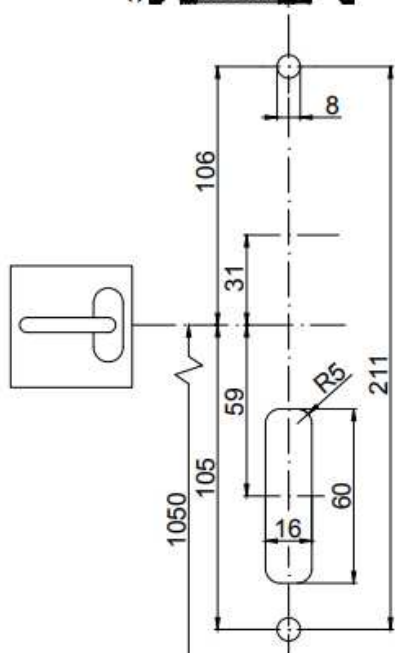

Contraplaca Schüco din otel inox, pentru sistemele de usi din aluminiu izolate HD si usi din aluminiu neizolate

Elemente componente:

- Contraplaca U 24mm x 5mm din otel inox
- Piese de capat, cu fixare cu dibluri din plastic
- Element de protectie zavor
- Materiale de fixare

Se poate folosi pentru urmatoarele broaste Schüco: 211367, 211369, 241179, 241180, 241182, 241181, 241469, 241471, 241471 si 241495

In cazul usilor cu deschidere exterioara nu uitati sa comandati si piesa aruncatoare pentru limbade inchidere. (De exemplu, pentru sistemele HD, cu adancime de constructie de 65-75mm: 239298).

| | Deschidere interioara Stanga / Dreapta | Deschidere exterioara Stanga / Dreapta | Unitate de impachetare |
|----------------|---|---|---------------------------|
| Nr. articol | 209756 | 209756 | 1 |

Nota: Pentru un montaj corect, va rugam consultati indicatiile de prelucrare si montaj din cataloagele de specialitate ale furnizorului de sistem.

Indicatii de prelucrare si montaj pentru contraplaca Schüco 209756, pe toc de usa cu deschidere interioara