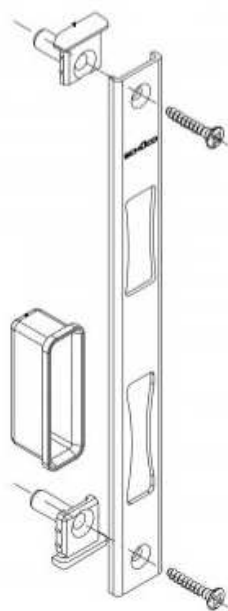

Indicatii de prelucrare si montaj pentru contraplaca Schüco 209756, pe toc de usa cu deschidere interioara

Cota finit