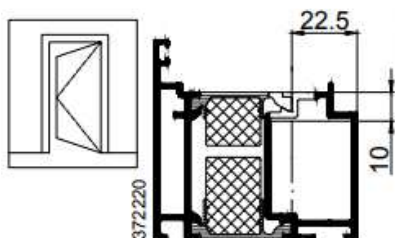

Indicatii de prelucrare si montaj pentru contraplaca Schüco 209756, pe toc de usa cu deschidere interioara

Cota finit